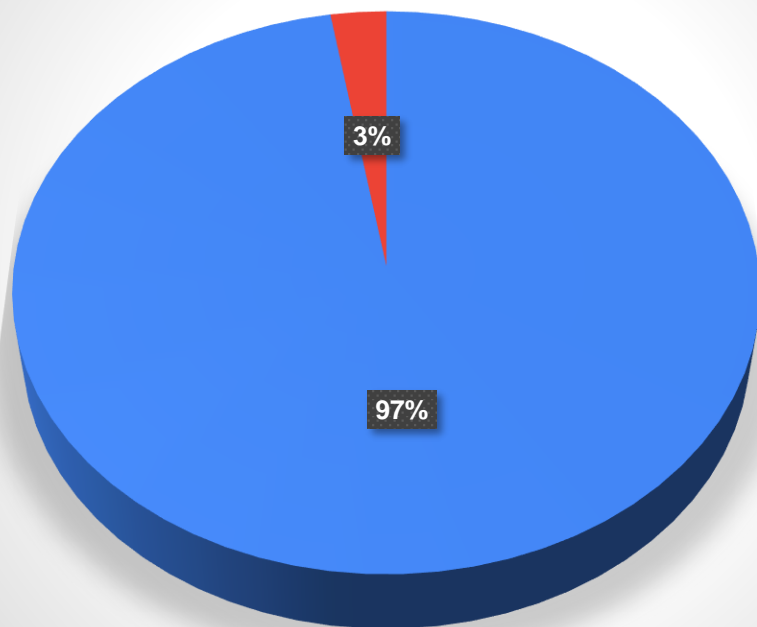

SINPRO Mogi e Região
Pesquisa referente ao retorno às aulas - SESI e SENAI

Qual a sua relação com a área de ensino? Você é:

Você reside em qual cidade?

SINPRO Mogi e Região
Pesquisa referente ao retorno às aulas - SESI e SENAI

Você é favorável ao retorno das aulas presenciais no 2º semestre de 2020?

Na possibilidade de um retorno às aulas presenciais você, como aluno, frequentaria as aulas ou, como responsável por aluno, encaminharia seu filho?