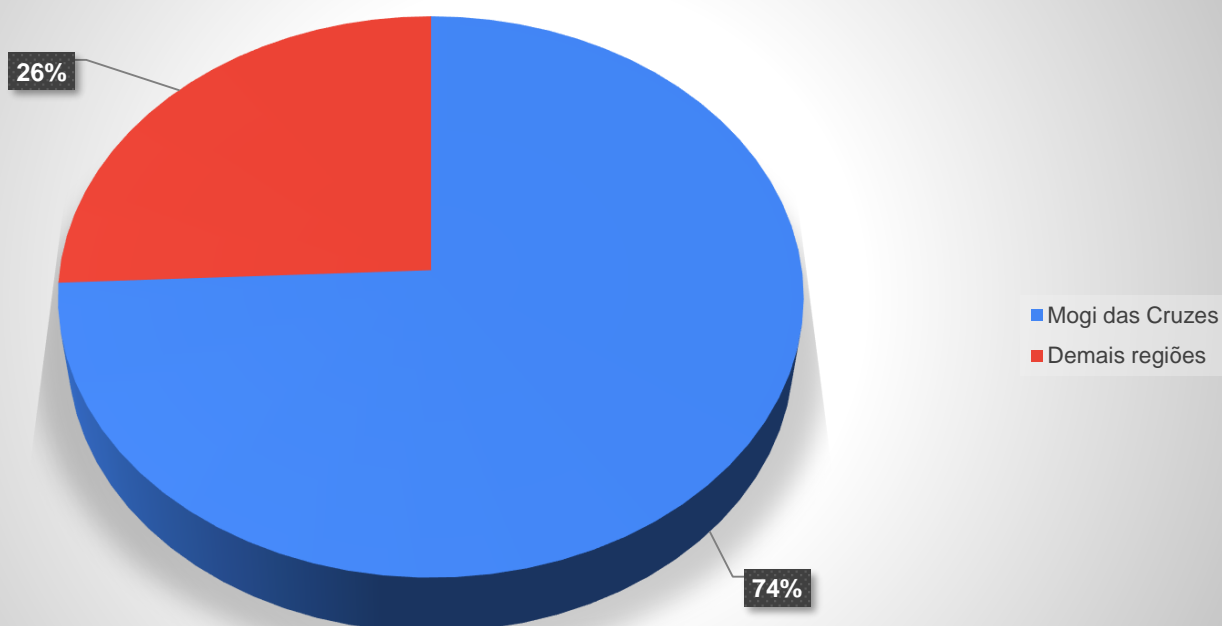

SINPRO Mogi e Região
Pesquisa referente ao retorno às aulas - Ensino Médio

Qual a sua relação com a área de ensino? Você é:

Você reside em qual cidade?

SINPRO Mogi e Região
Pesquisa referente ao retorno às aulas - Ensino Médio

Você é favorável ao retorno das aulas presenciais no 2º semestre de 2020?

Na possibilidade de um retorno às aulas presenciais você, como aluno, frequentaria as aulas ou, como responsável por aluno, encaminharia seu filho?